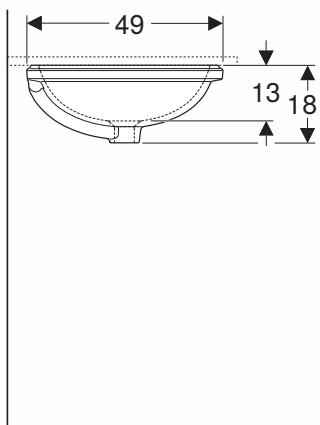

## UMYWALKA ELIPTYCZNA

Umywarka eliptyczna 55 cm  
podblatowa, bez otworu, z  
przelewem.

Numer: **500.756.01.6**

Waga: 9,0 kg

Wymiary: 55 x 40 cm

Umywarka eliptyczna 55 cm  
podblatowa, bez otworu,  
bez przelewu.

Numer: **500.758.01.6**

Waga: 10,13 kg

Wymiary: 55 x 40 cm