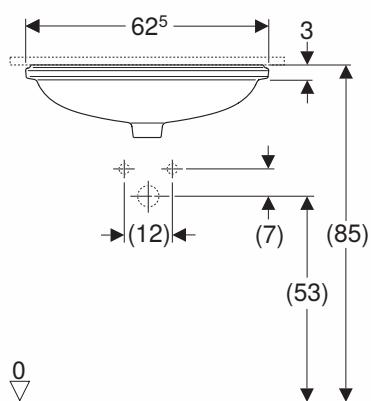

## UMYWALKA ELIPTYCZNA

Umywarka eliptyczna 55 cm  
podblatowa, bez otworu, z  
przelewem.

Numer: **500.756.01.6**

Waga: 9,0 kg

Wymiary: 55 x 40 cm

Umywarka eliptyczna 55 cm  
podblatowa, bez otworu,  
bez przelewu.

Numer: **500.758.01.6**

Waga: 10,13 kg

Wymiary: 55 x 40 cm