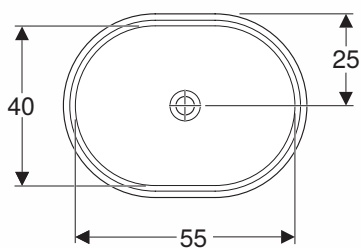

## UMYWALKA ELIPTYCZNA

Umywarka eliptyczna 55 cm  
podblatowa, bez otworu, z  
przelewem.

Numer: **500.756.01.6**

Waga: 9,0 kg

Wymiary: 55 x 40 cm

Umywarka eliptyczna 55 cm  
podblatowa, bez otworu,  
bez przelewu.

Numer: **500.758.01.6**

Waga: 10,13 kg

Wymiary: 55 x 40 cm